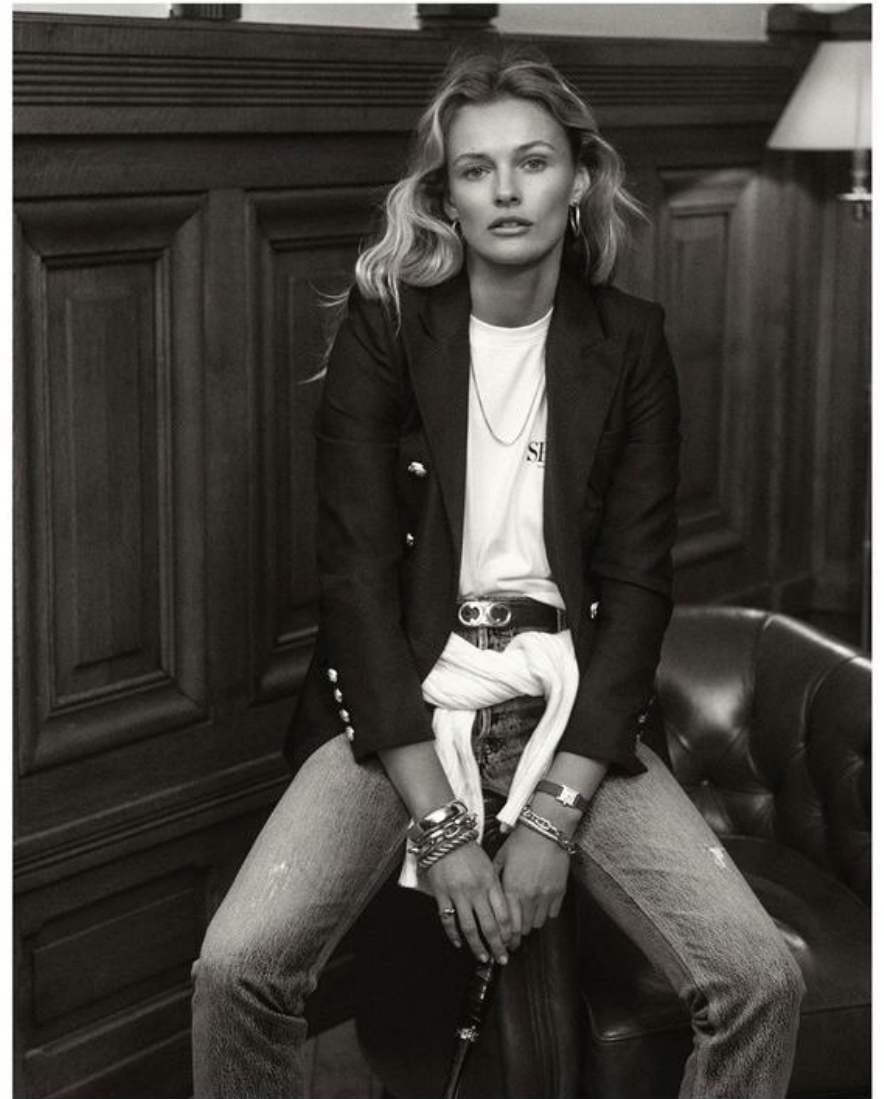

MARS 2021

EDITA VILKEVICIUTE

HEIGHT 5'9 HAIR BLONDE EYES BLUE/GREEN BUST 32 WAIST 23 HIPS 34 SHOE 8