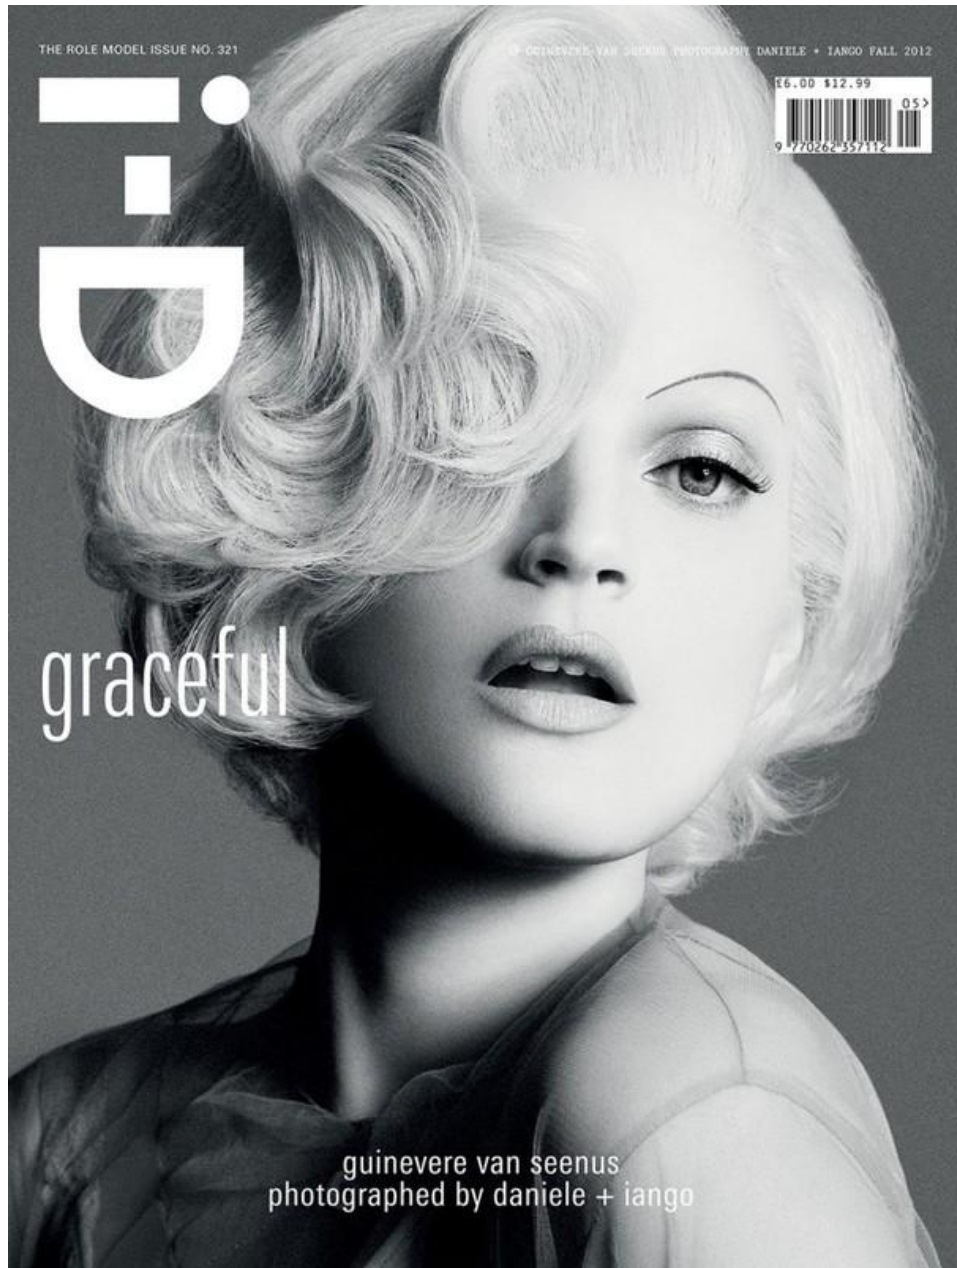

GUINEVERE VAN SEENUS

HEIGHT 5'9 1/2 HAIR *BLONDE* EYES *BLUE* BUST 34 WAIST 25 HIPS 36 SHOE 10