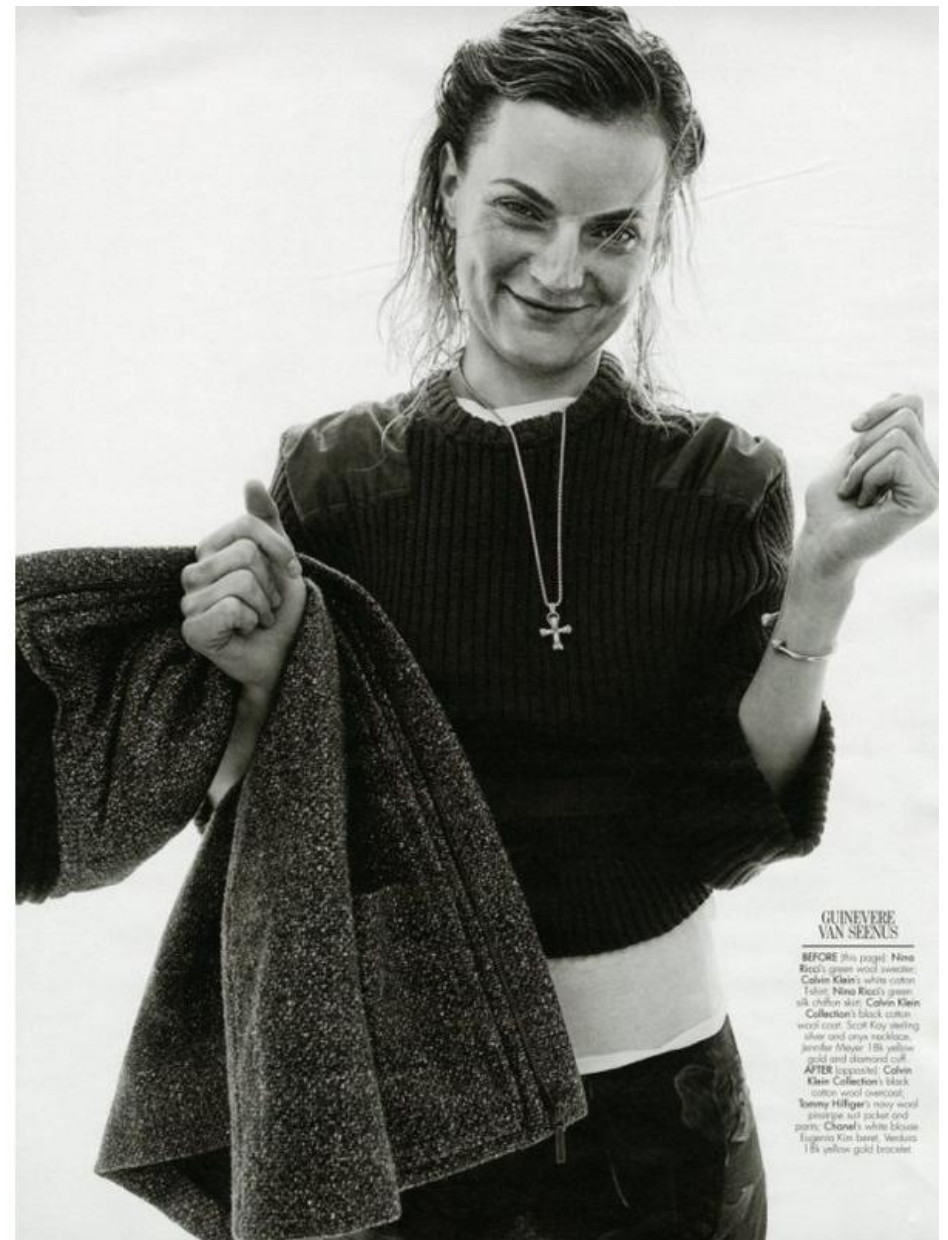

GUINEVERE VAN SEENUS

HEIGHT 5'9 1/2 HAIR *BLONDE* EYES *BLUE* BUST 34 WAIST 25 HIPS 36 SHOE 10