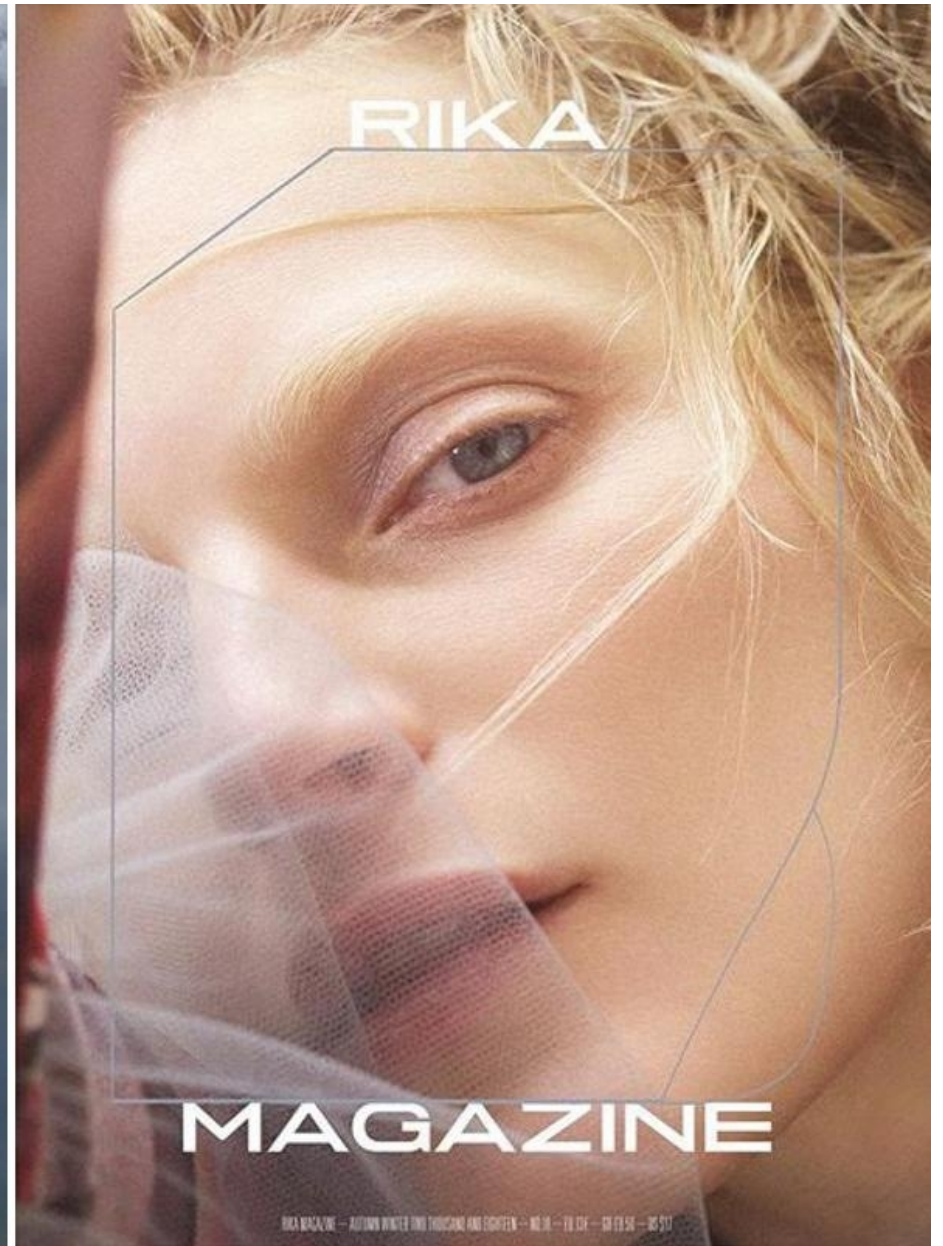

GUINEVERE VAN SEENUS

HEIGHT 5'9 1/2 HAIR *BLONDE* EYES *BLUE* BUST 34 WAIST 25 HIPS 36 SHOE 10