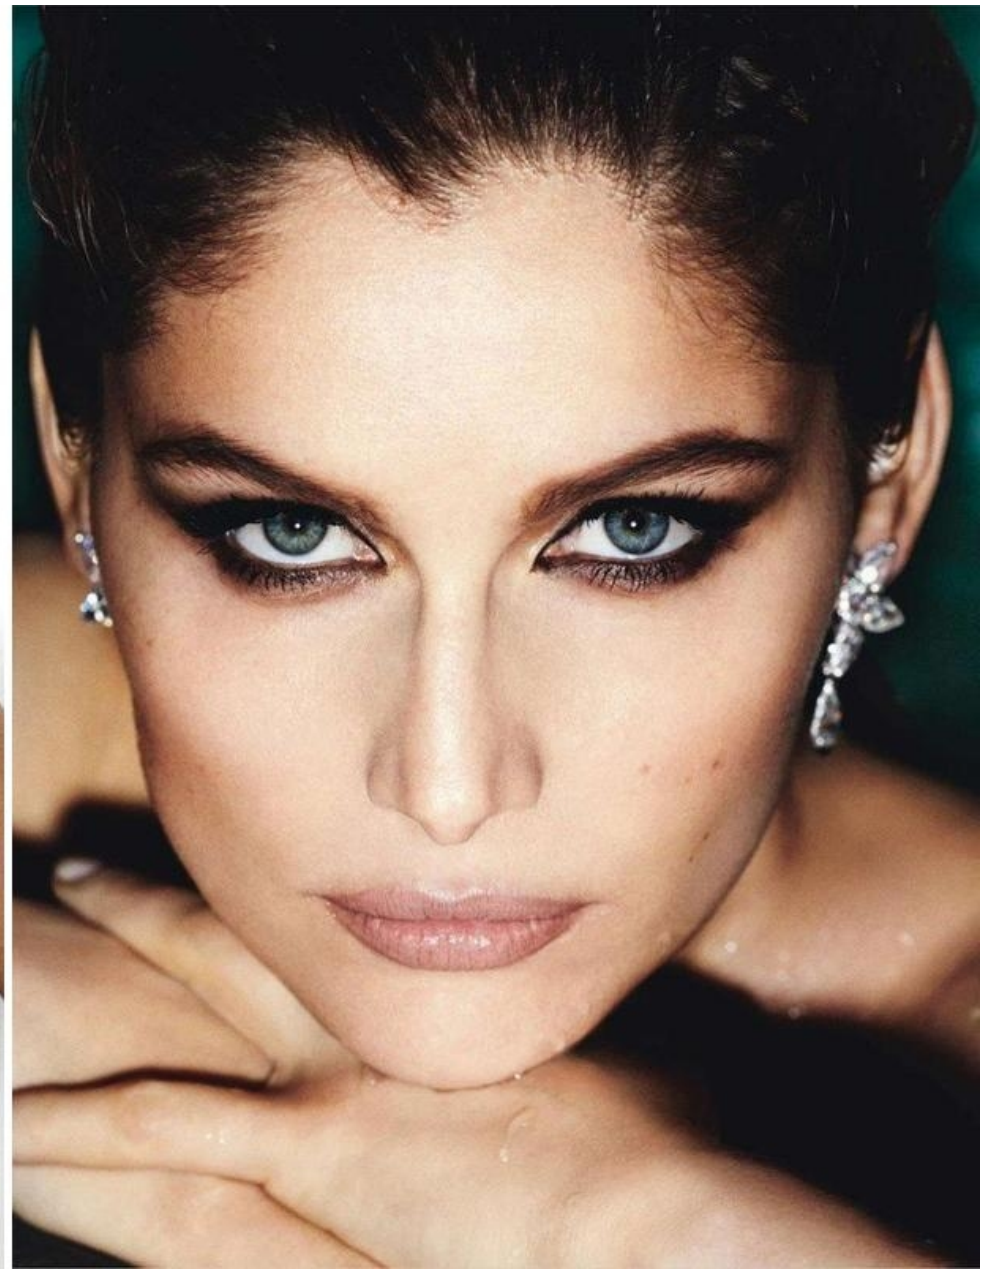

LAETITIA CASTA

HEIGHT 5'7 HAIR *BROWN* EYES *BLUE* BUST 34 WAIST 25 1/2 HIPS 36 SHOE 7