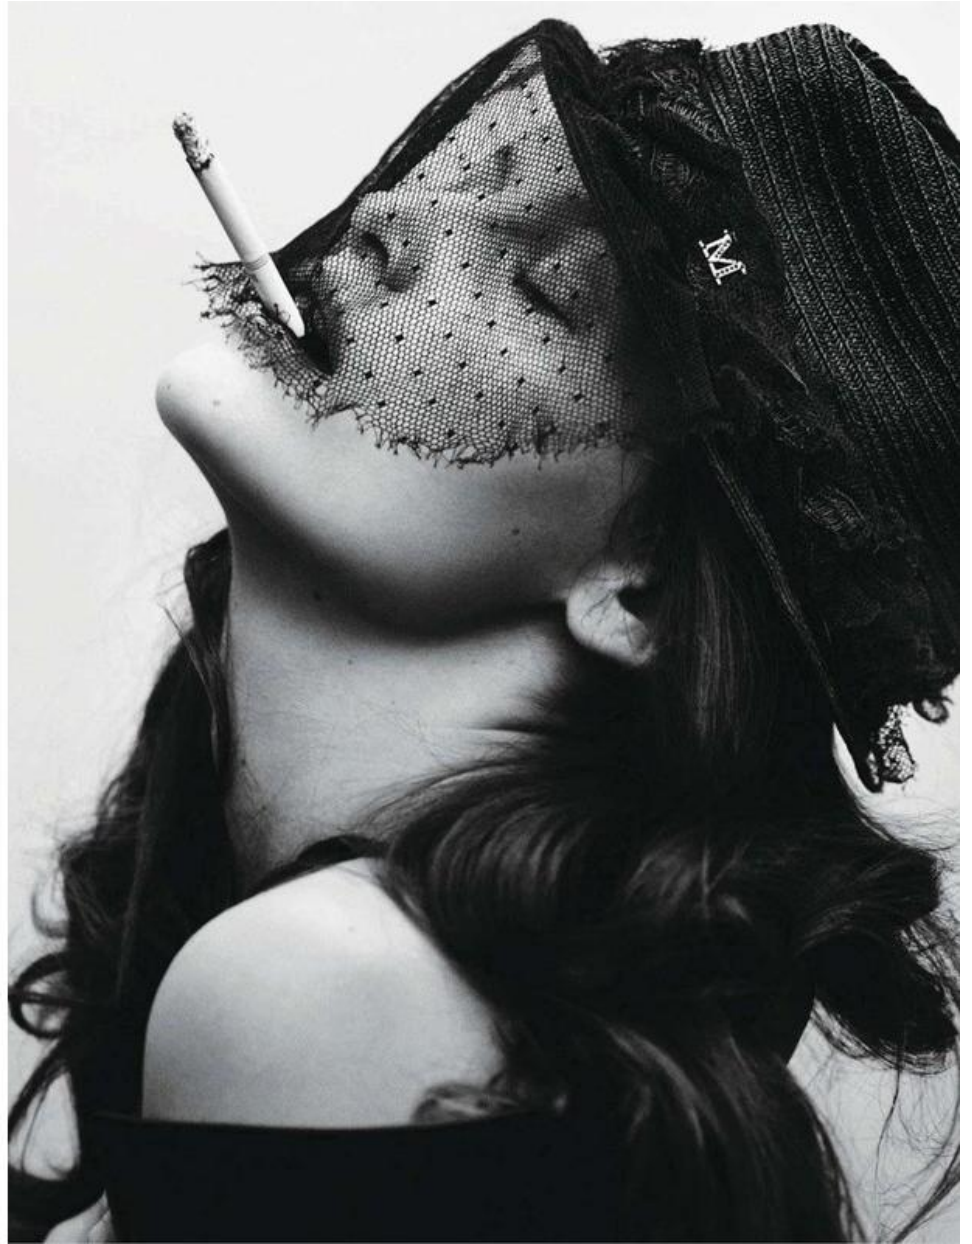

LAETITIA CASTA

HEIGHT 5'7 HAIR *BROWN* EYES *BLUE* BUST 34 WAIST 25 1/2 HIPS 36 SHOE 7