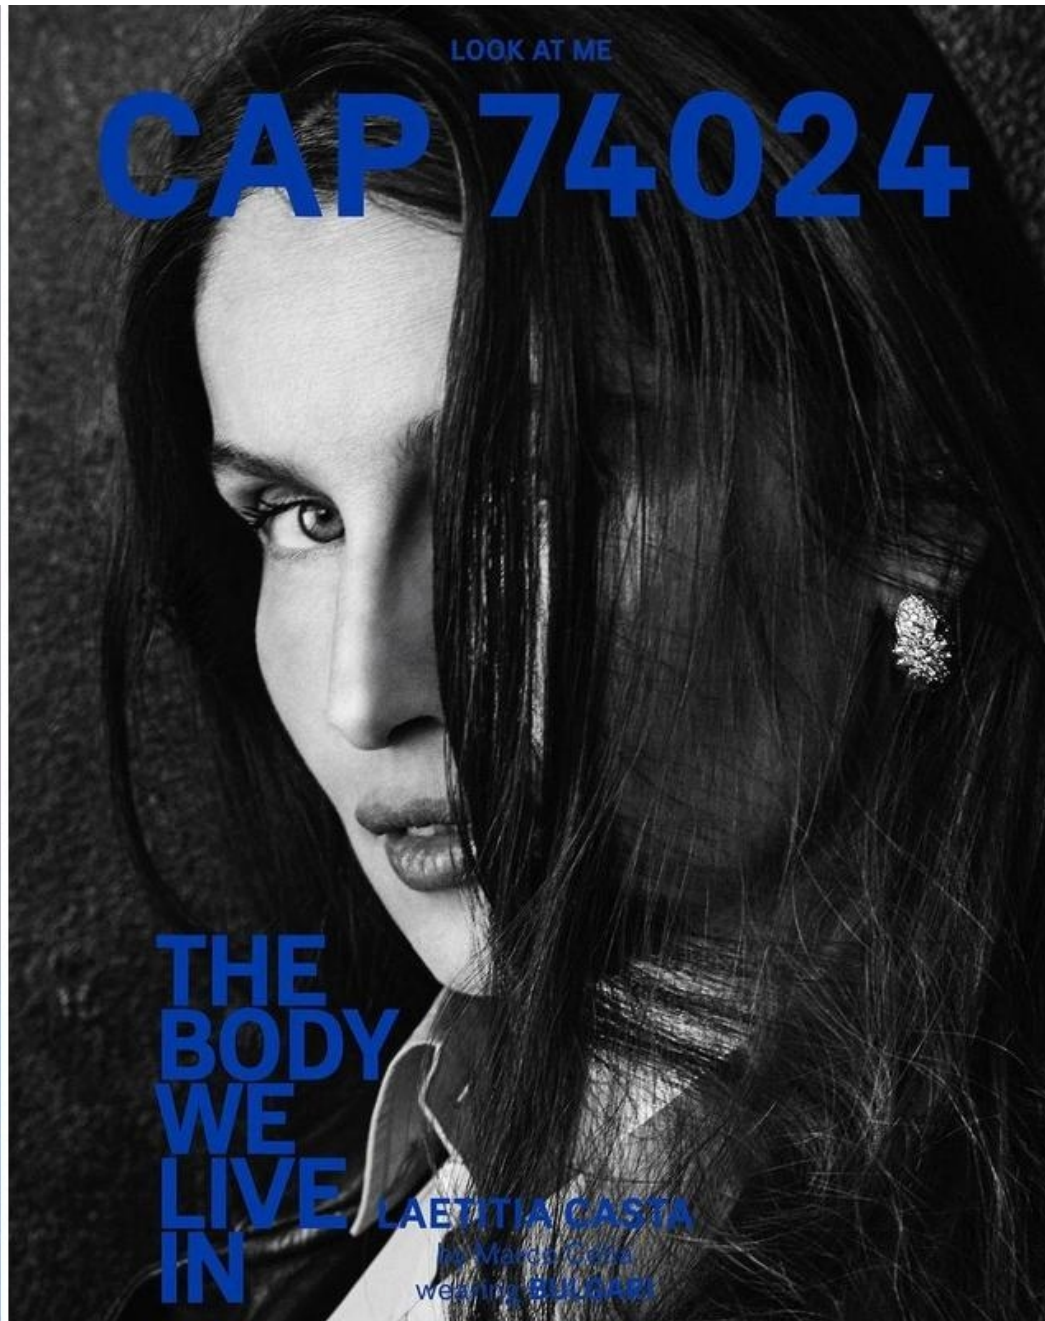

HEIGHT 5'7
HAIR *BROWN*
EYES *BLUE*
BUST 34
WAIST 25 1/2
HIPS 36
SHOE 7

dna
MODEL MANAGEMENT LLC

555 WEST 25TH ST, 6TH FL NEW YORK, NY 10001 TEL. 212.226.0080 FAX 212.226.7711 dnamodels.com

LAETITIA CASTA

*Maillot de bain une pièce en
jersey, sandales à talons en cuir
imprimé et colliers en métal,
perles et strass, CHANEL.
Collants, FALKE.*

LAETITIA CASTA

HEIGHT 5'7 HAIR *BROWN* EYES *BLUE* BUST 34 WAIST 25 1/2 HIPS 36 SHOE 7

*Robe en sequins, BALMAIN.
Gants en laine et plumes,
THEBE MAGUGU. Sandales
en cuir de croco, LOEWE.
Maquillage Yves Saint Laurent
Bouaité, avec la Touche Eclat
Le Teint B10, le Contour Blush
14, le Satin Crayon Radical
Rouge, le Mascara Lash Clash
Noir, et sur les lèvres, le Rouge
à Lèvres Rouge Par Couture
Mystery Red.*

LAETITIA CASTA

HEIGHT 5'7 HAIR *BROWN* EYES *BLUE* BUST 34 WAIST 25 1/2 HIPS 36 SHOE 7

LAETITIA CASTA

HEIGHT 5'7 HAIR *BROWN* EYES *BLUE* BUST 34 WAIST 25 1/2 HIPS 36 SHOE 7

LAETITIA CASTA

HEIGHT 5'7 HAIR *BROWN* EYES *BLUE* BUST 34 WAIST 25 1/2 HIPS 36 SHOE 7