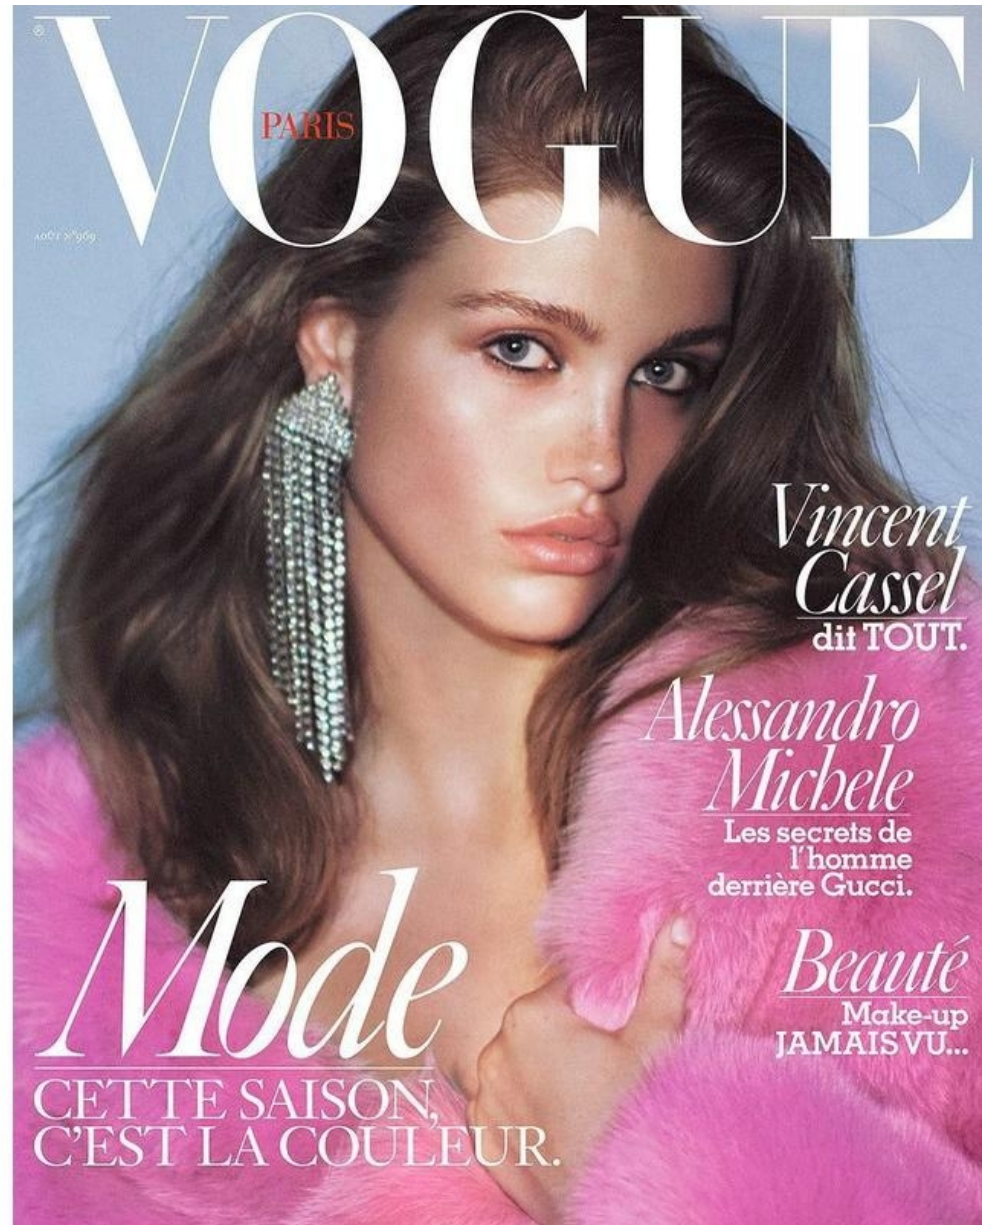

SEPTEMBRE 2020

Body débardeur à fines bretelles
en micromodal, Intimissimi, 16 €.
Gourmette, Philippe Audibert,
et jeans, Luj et Valois Vintage.

miss vogue 127

SEPTEMBRE 2020

LUNA BIJL

HEIGHT 5'11 HAIR BROWN EYES BLUE BUST 32 WAIST 24 HIPS 34 1/2 SHOE 8 1/2