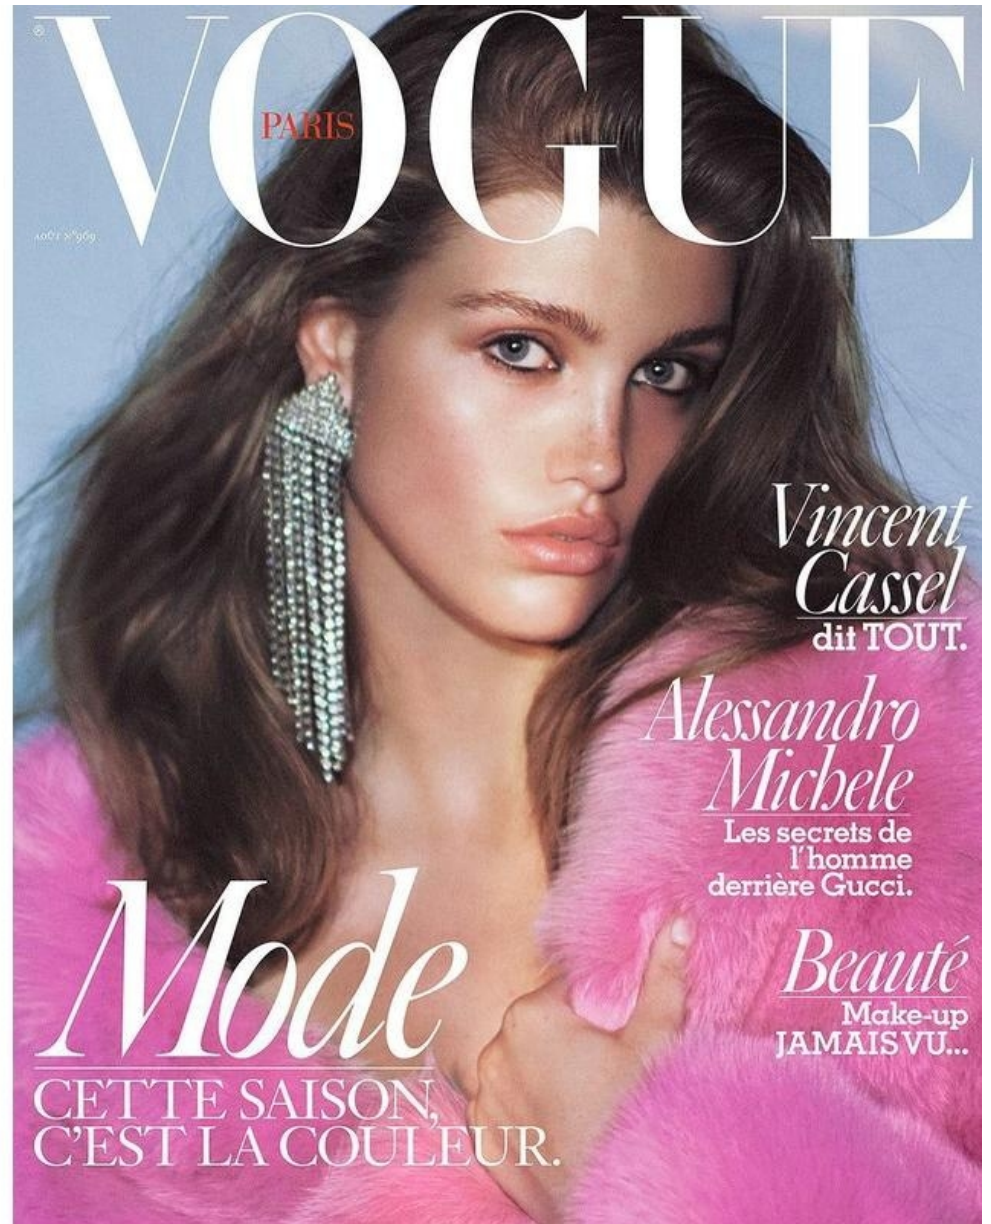

LUNA BIJL

HEIGHT 5'11 HAIR BROWN EYES BLUE BUST 32 WAIST 24 HIPS 34 1/2 SHOE 8 1/2