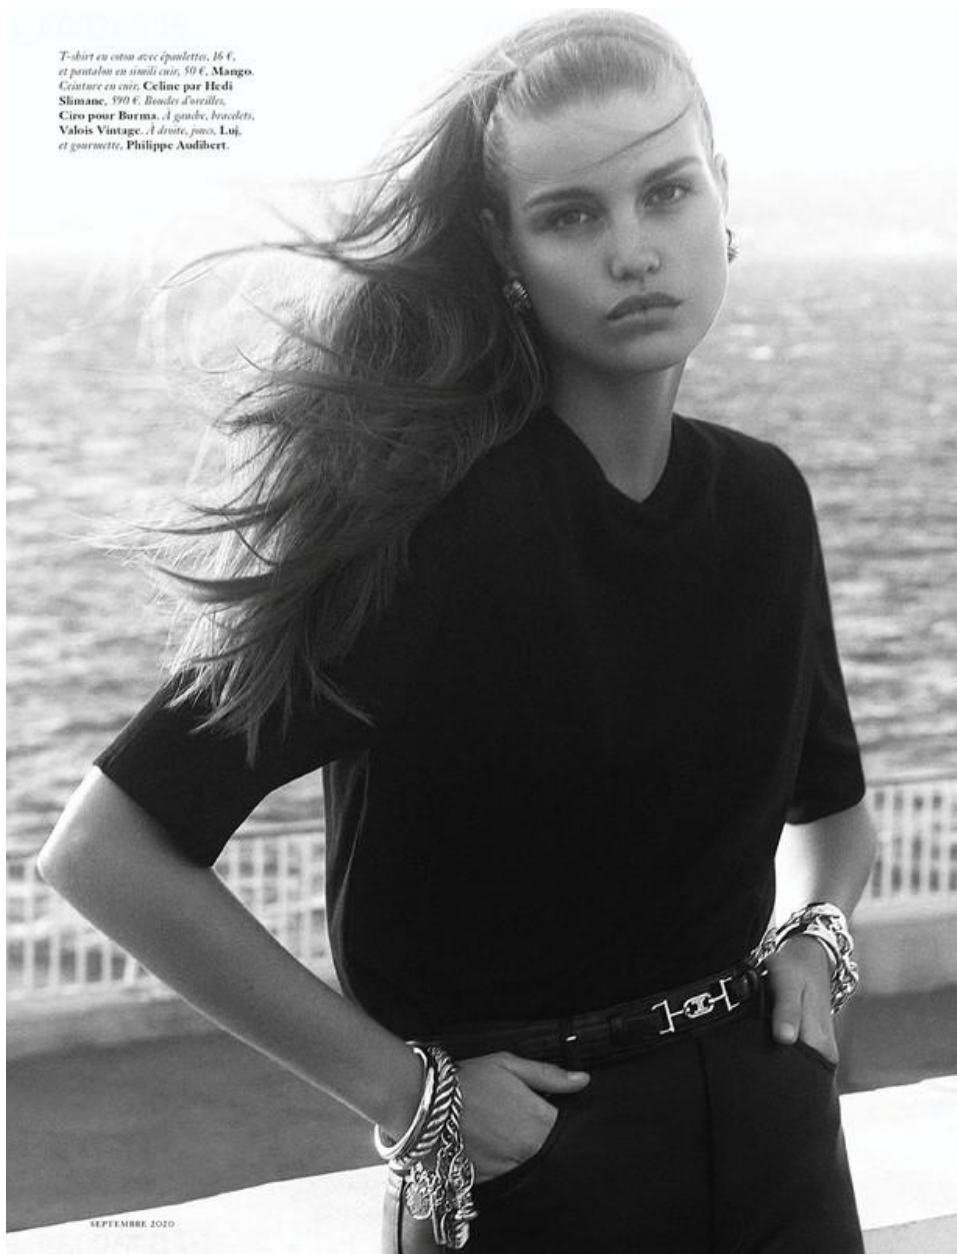

SEPTEMBRE 2020