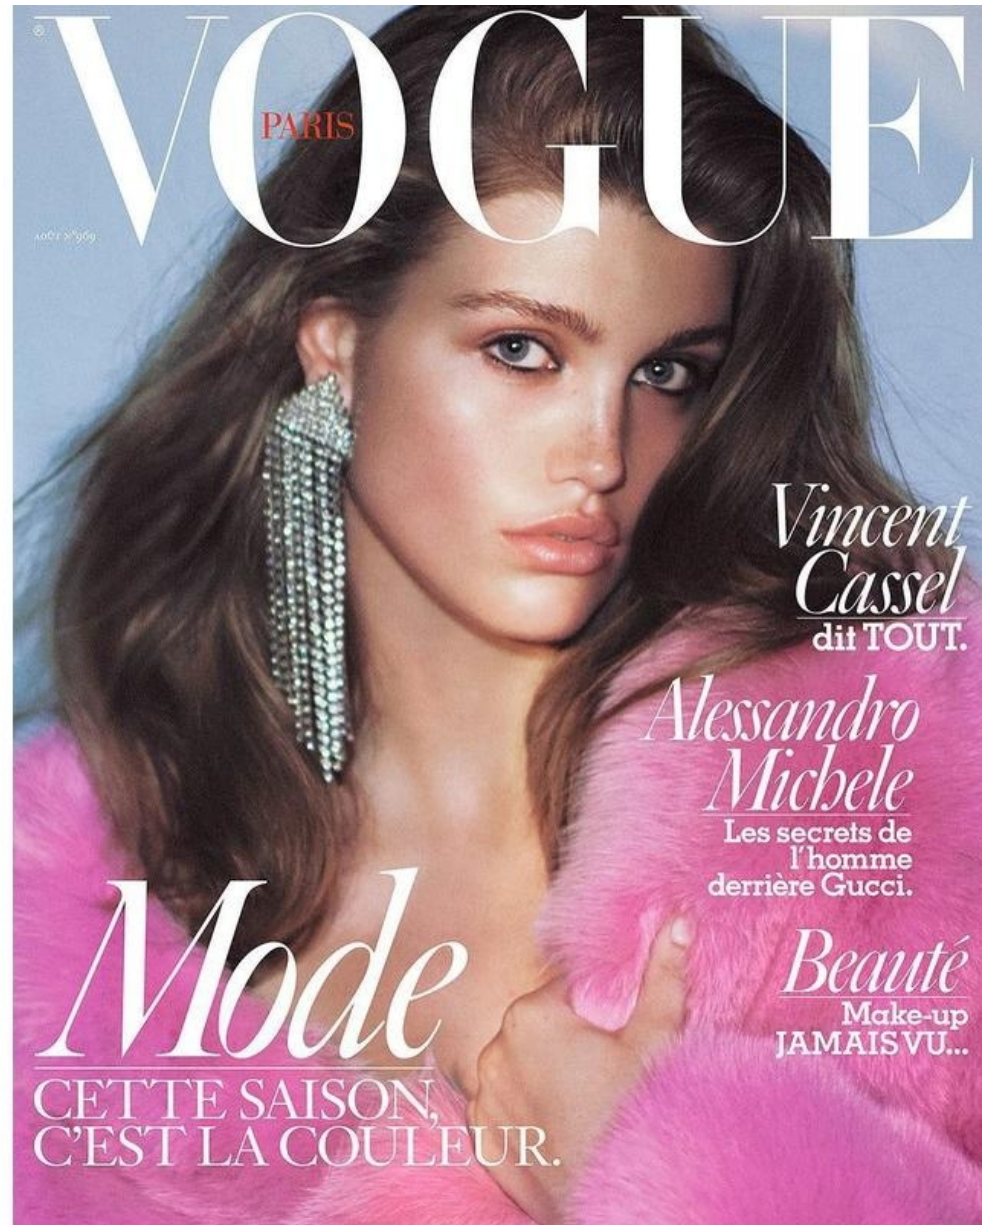

LUNA BIJL

HEIGHT 5'11 HAIR BROWN EYES BLUE BUST 32 WAIST 24 HIPS 34 1/2 SHOE 8 1/2