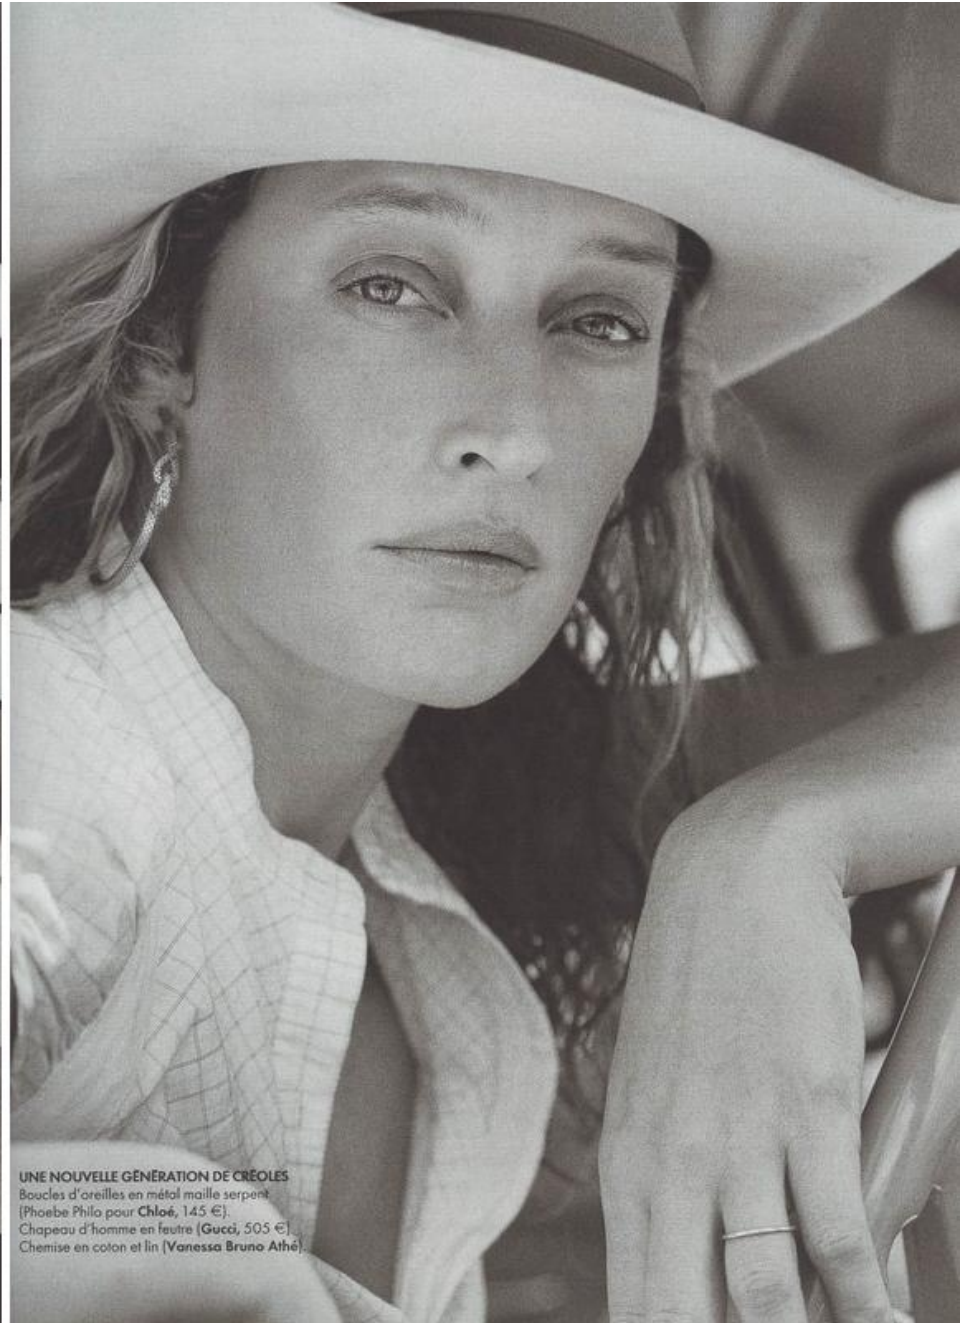

UNE NOUVELLE GÉNÉRATION DE CRÉOLES
Boucles d'oreilles en métal maille serpent (Phoebe Philo pour Chloé, 145 €).
Chapeau d'homme en feutre (Gucci, 505 €).
Chemise en coton et lin (Vanessa Bruno Athé).

MARIE SOPHIE

HEIGHT 5'9 1/2 HAIR GREY EYES BLUE/GREEN BUST 34 WAIST 24 HIPS 36 SHOE 9