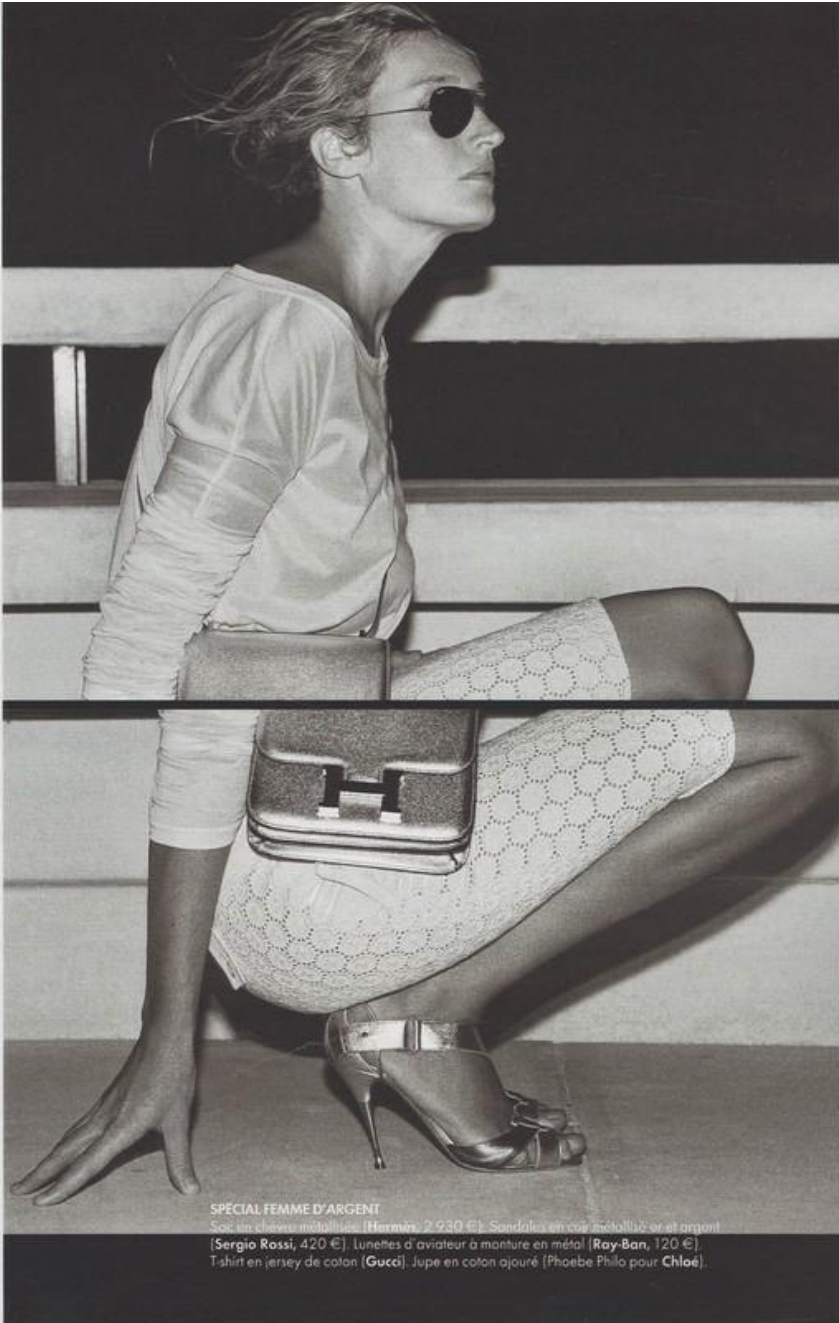

SPECIAL FEMME D'ARGENT
Sac en chevreau métallisé (Hermès, 2 930 €). Sandales en cuir métallisé or et argent (Sergio Rossi, 420 €). Lunettes d'aviateur à monture en métal (Ray-Ban, 120 €). T-shirt en jersey de coton (Gucci). Jupe en coton ajouré (Phoebe Philo pour Chloé).