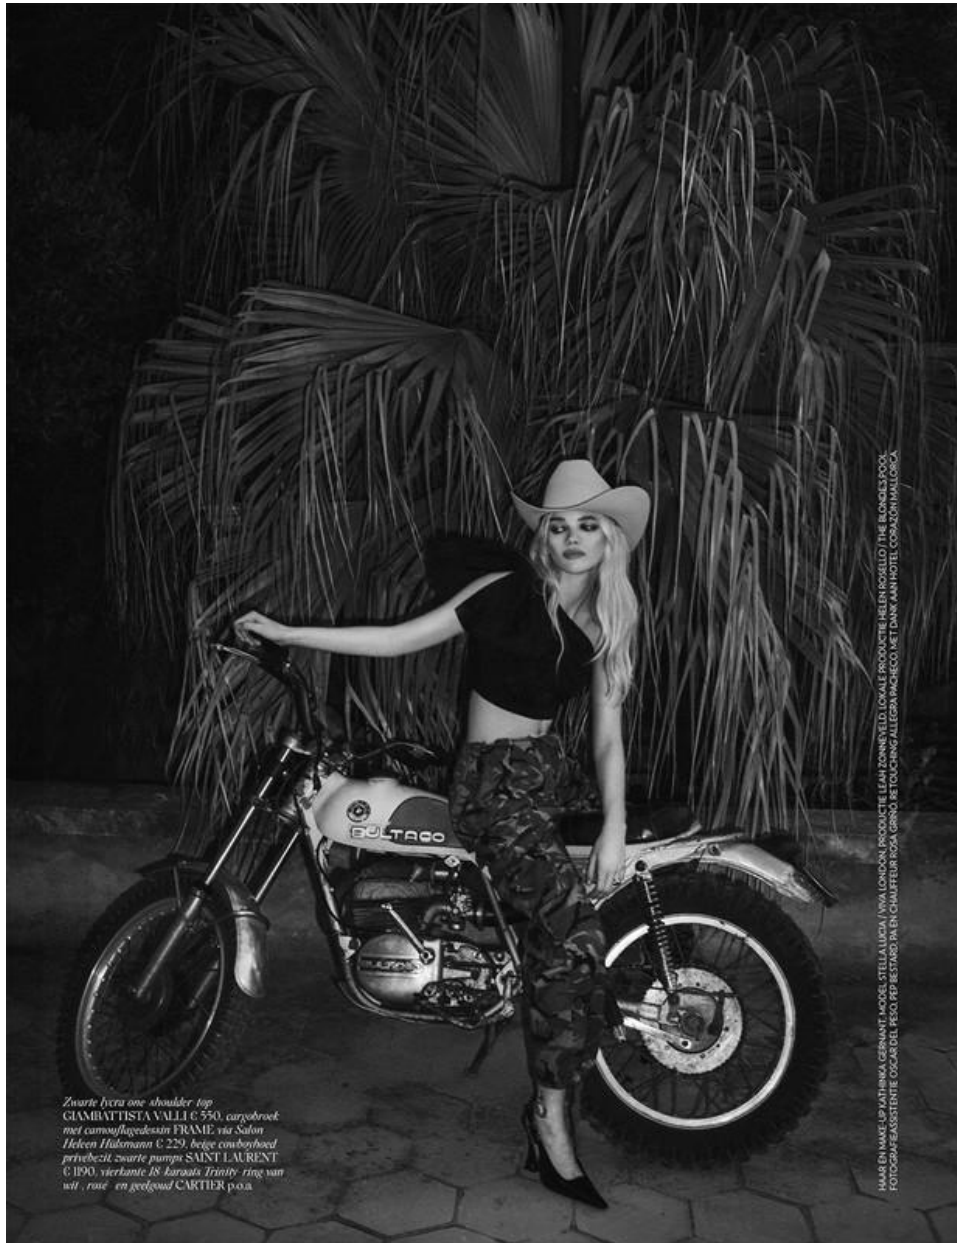

STELLA LUCIA

HEIGHT 5'9 1/2 HAIR BLONDE EYES BLUE BUST 30 WAIST 23 1/2 HIPS 34 SHOE 9 1/2